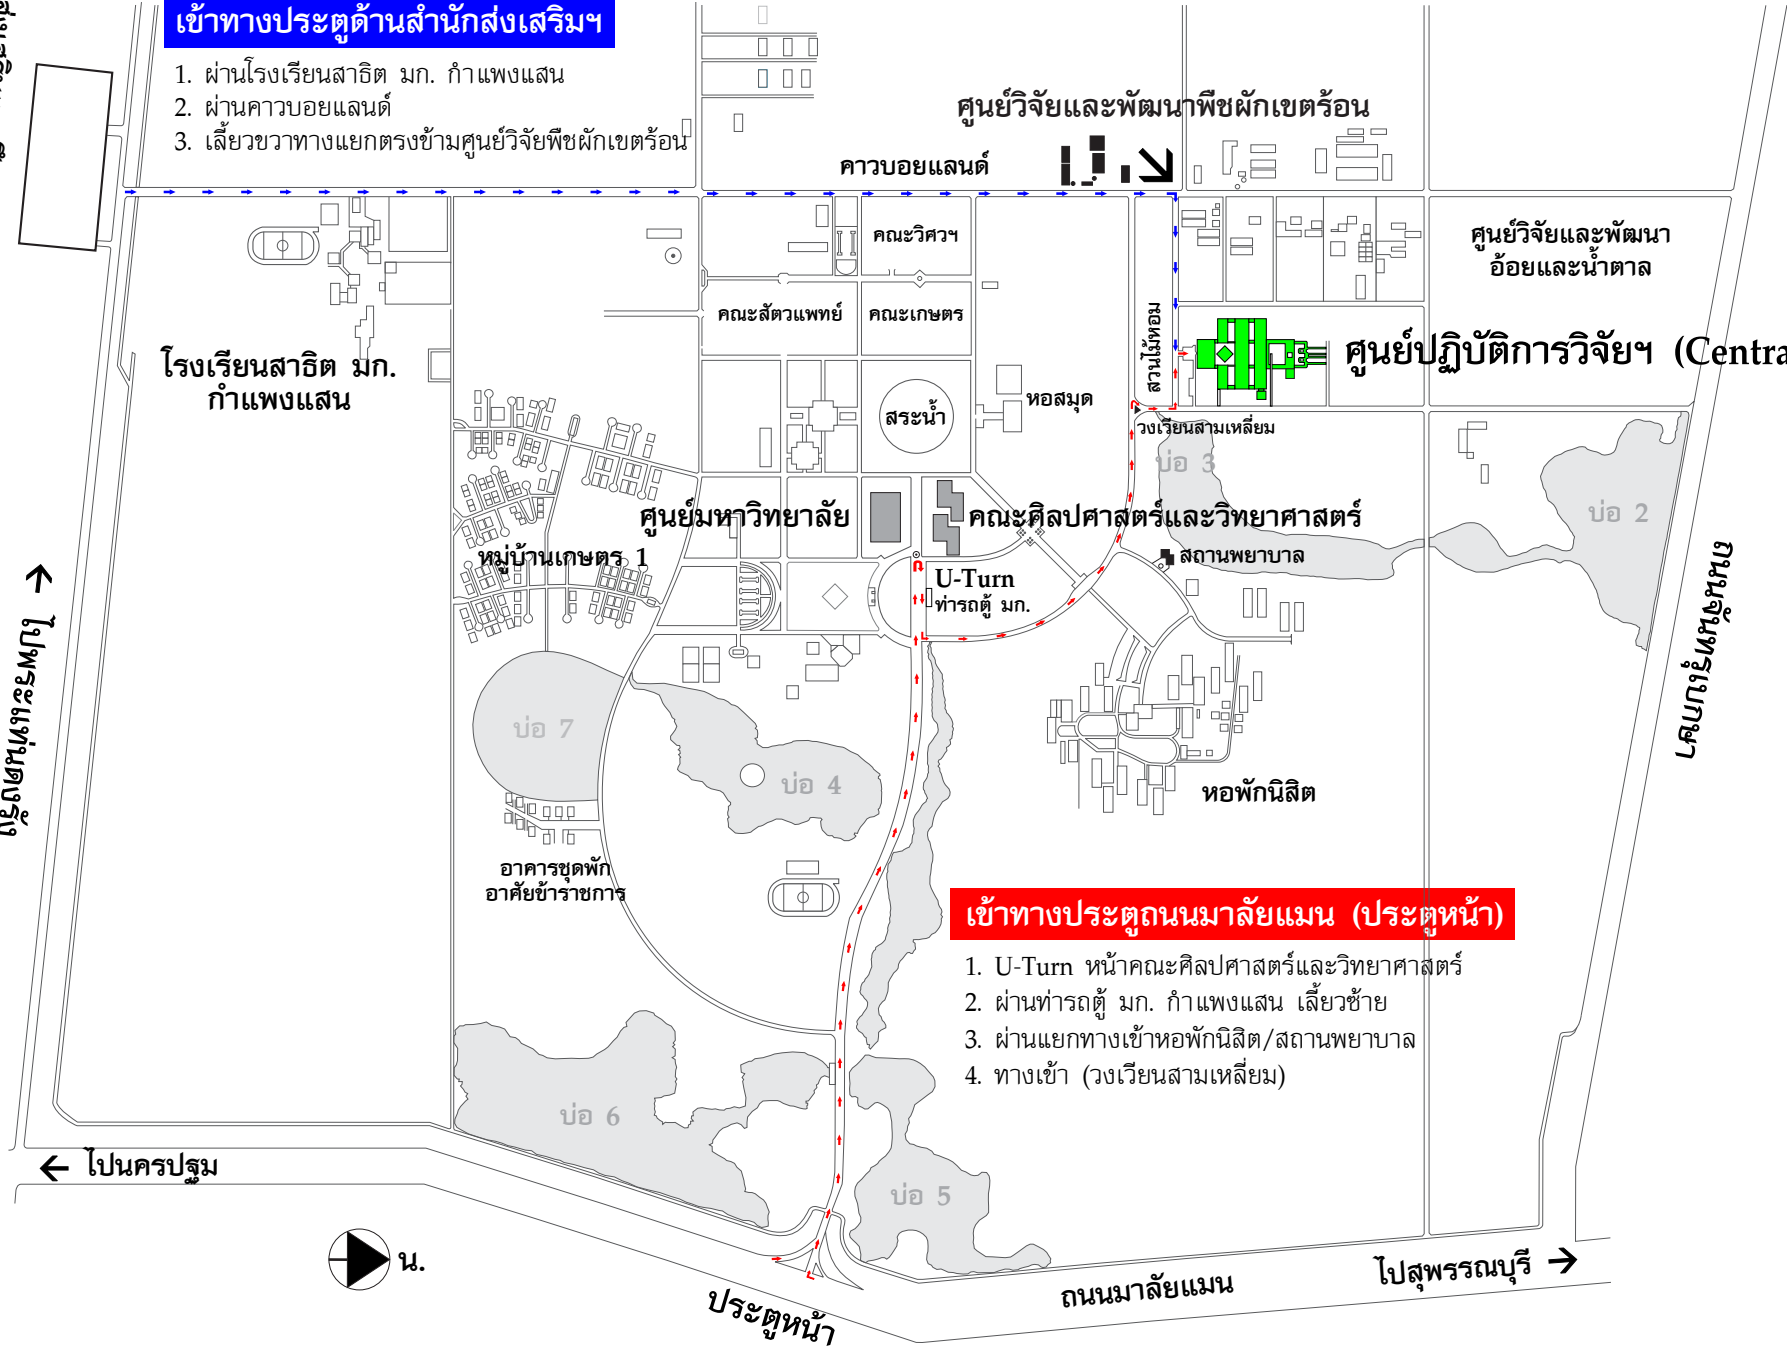

แผนที่มหาวิทยาลัยเกษตรศาสตร์ วิทยาเขตกำแพงแสน

เข้าทางประตูด้านสำนักส่งเสริมฯ

1. ผ่านโรงเรียนสาธิต มก. กำแพงแสน
2. ผ่านคาวบอยแลนด์
3. เลี้ยวขวาทางแยกตรงข้ามศูนย์วิจัยพืชผักเขตร้อน

ศูนย์ปฏิบัติการวิจัยฯ (Central Lab.)

เข้าทางประตูถนนมาลัยแมน (ประตูหน้า)

1. U-Turn หน้าคณะศิลปศาสตร์และวิทยาศาสตร์
2. ผ่านท่ารถตู้ มก. กำแพงแสน เลี้ยวซ้าย
3. ผ่านแยกทางเข้าหอพักนิสิต/สถานพยาบาล
4. ทางเข้า (วงเวียนสามเหลี่ยม)

ทางถนนกำแพงแสน

ไปนครปฐม

ไปนครปฐม

ประตูหน้า

ถนนมาลัยแมน

ไปสุพรรณบุรี

ไปนครปฐม

แผนที่แสดงเส้นทางไป มหาวิทยาลัยเกษตรศาสตร์ กำแพงแสน

การเดินทาง

โดยรถประจำทาง รถประจำทางสายที่ผ่าน

- กรุงเทพฯ - สุพรรณบุรี (88)
- กรุงเทพฯ - ด่านช้าง (994)
- กรุงเทพฯ - บางลี่ (80)
- กรุงเทพฯ - ด่านเจดีย์สามองค์ (9918)

โดยรถตู้

- ม. เกษตรศาสตร์ บางเขน (หน้า TOP super market) - วิทยาเขตกำแพงแสน
- ปั้มน้ำมันปิโตรนาส เซ็นทรัล ปิ่นเกล้า - วิทยาเขตกำแพงแสน
- อนุสาวรีย์ชัยสมรภูมิ - วิทยาเขตกำแพงแสน